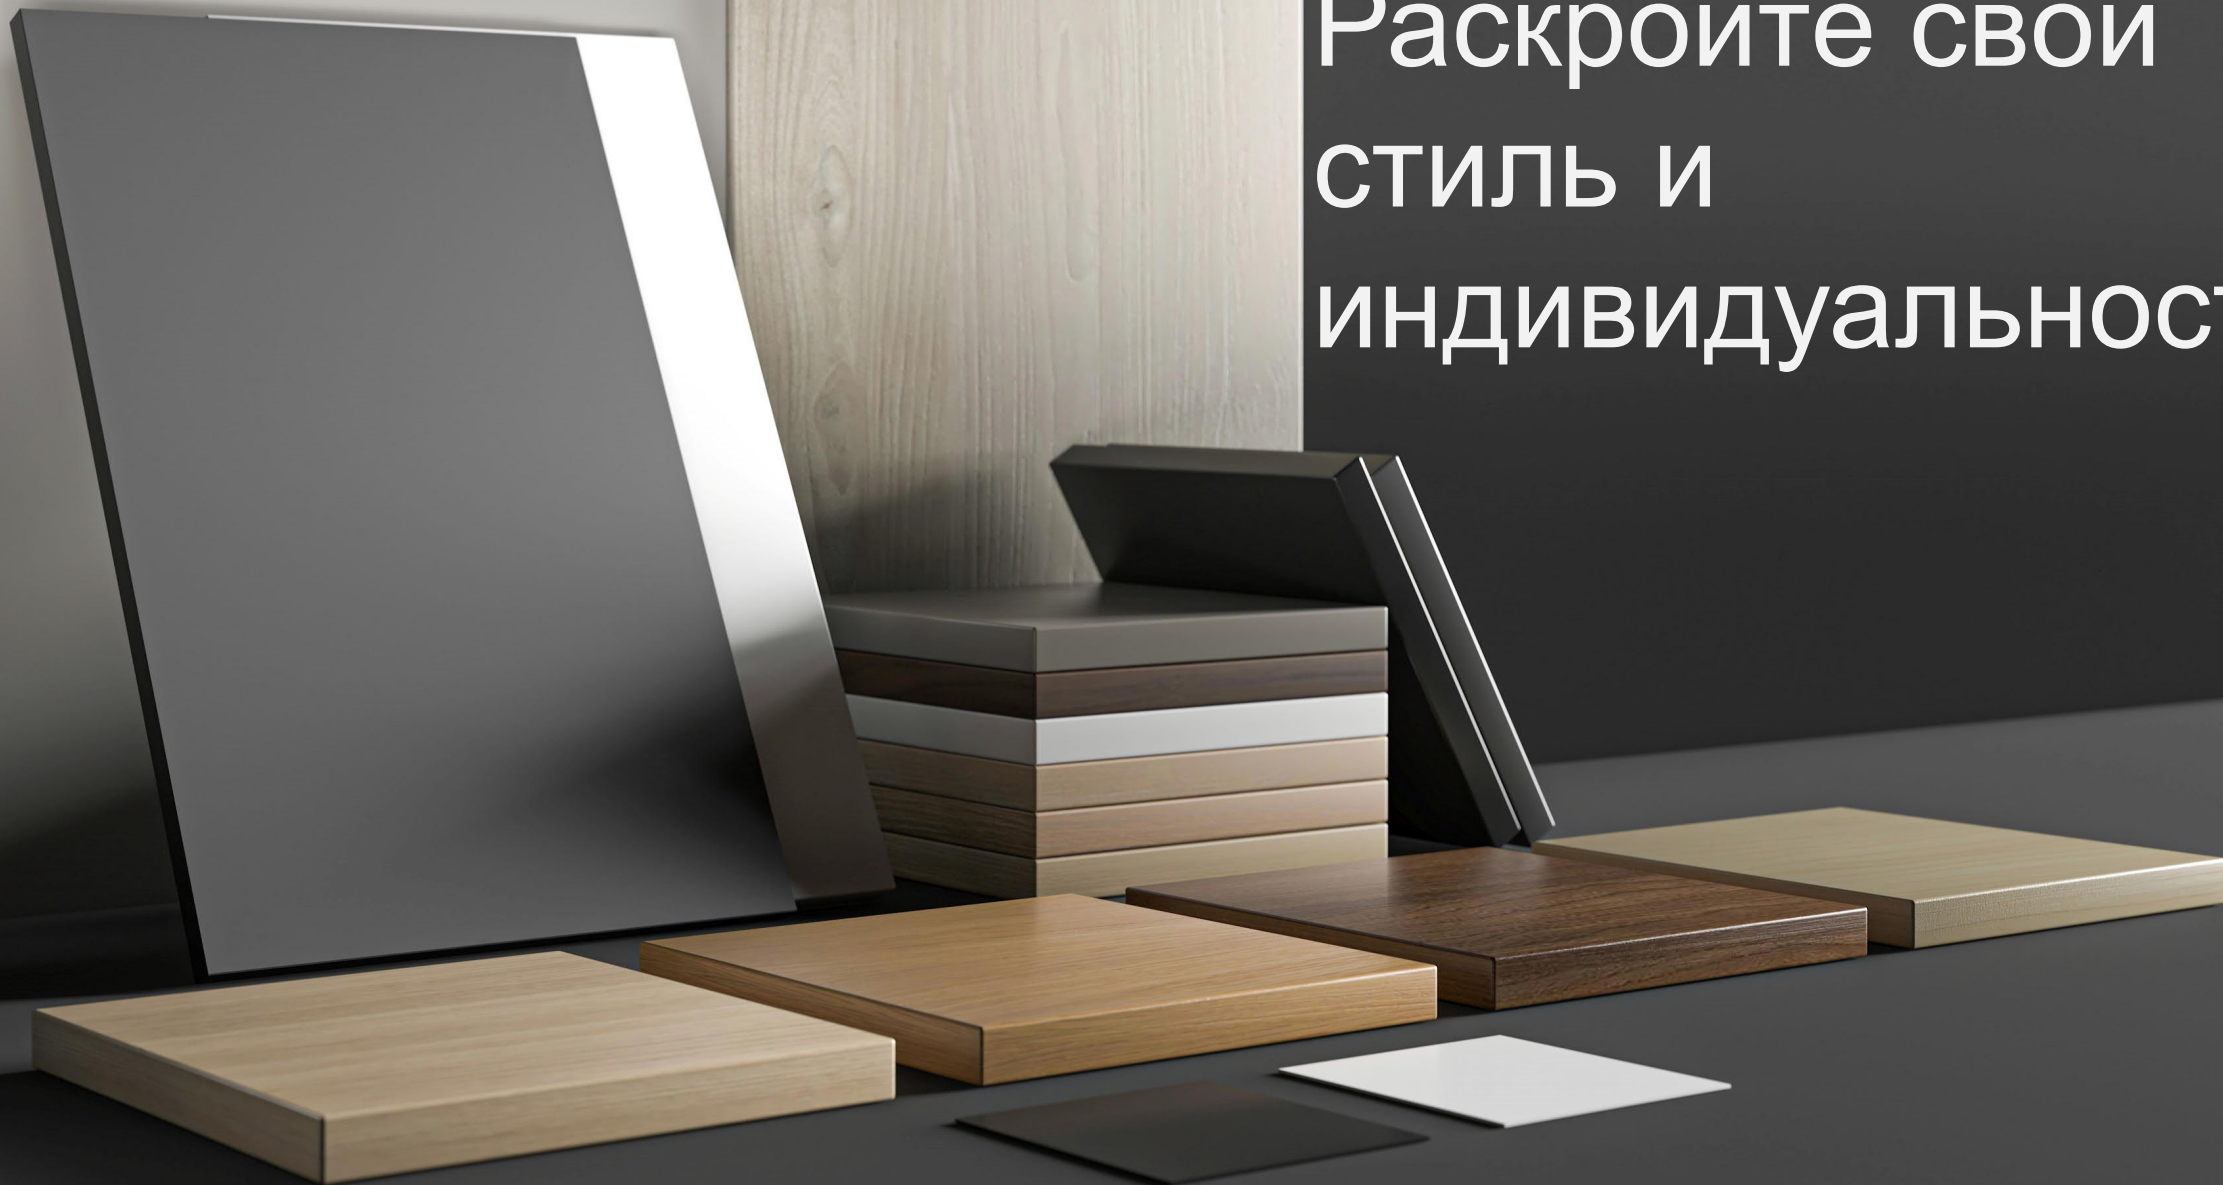

Раскройте свой
стиль и
индивидуальность