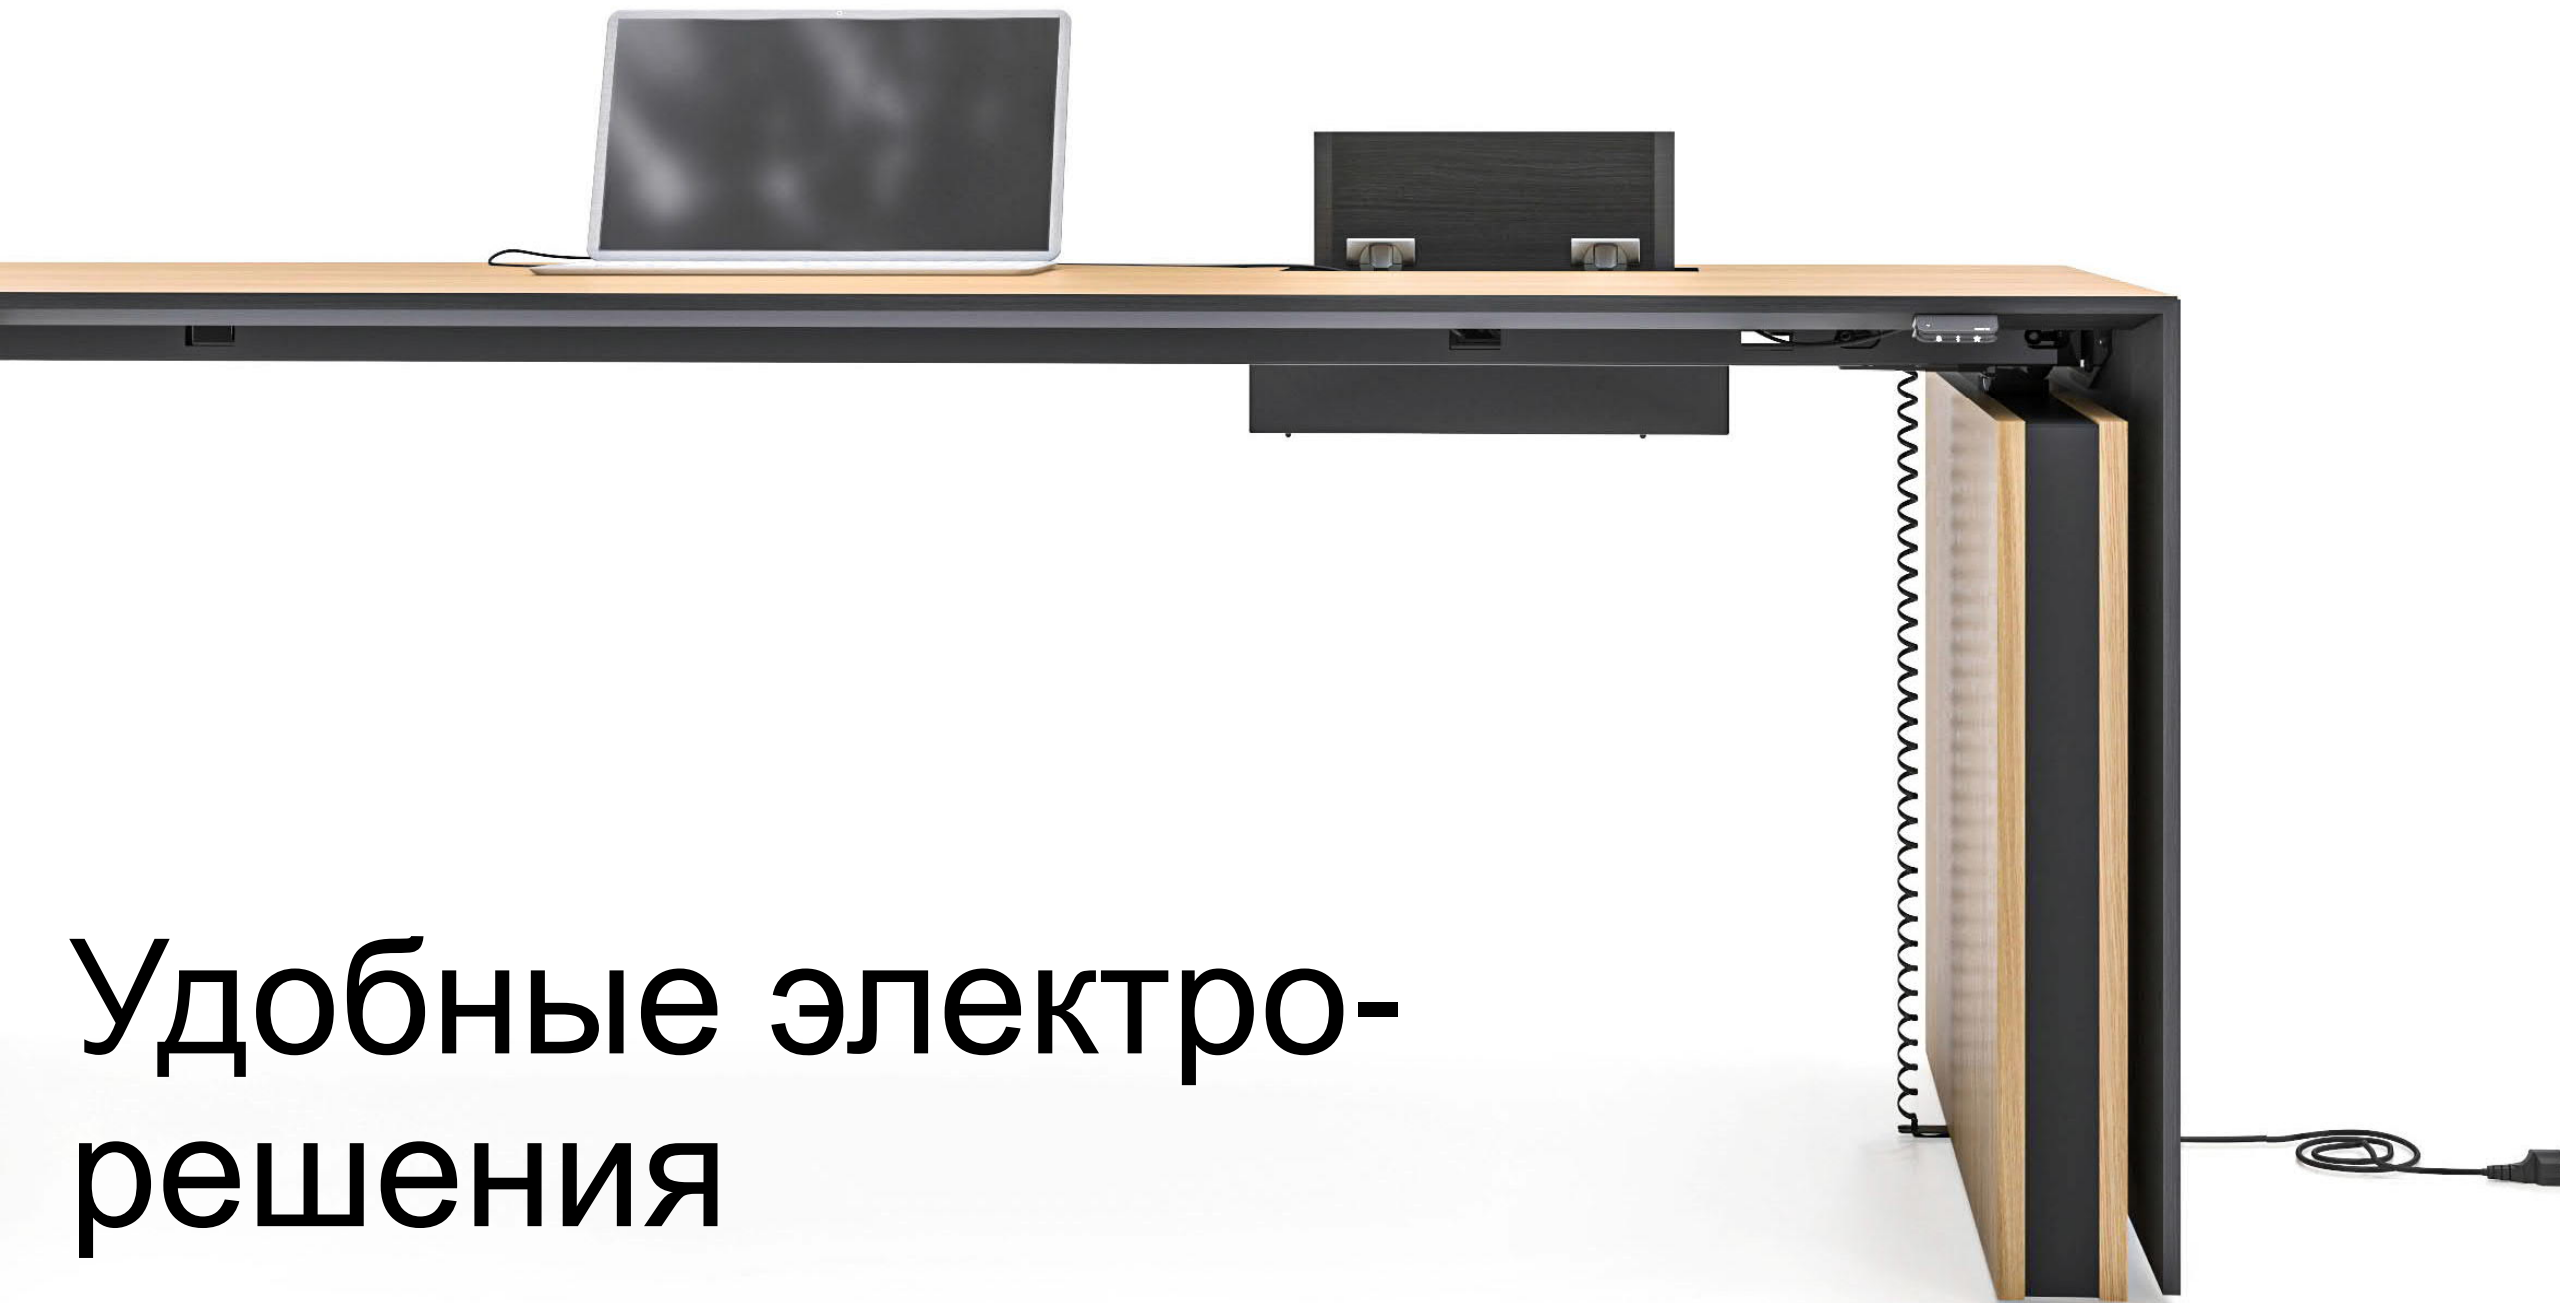

Удобные электро-
решения