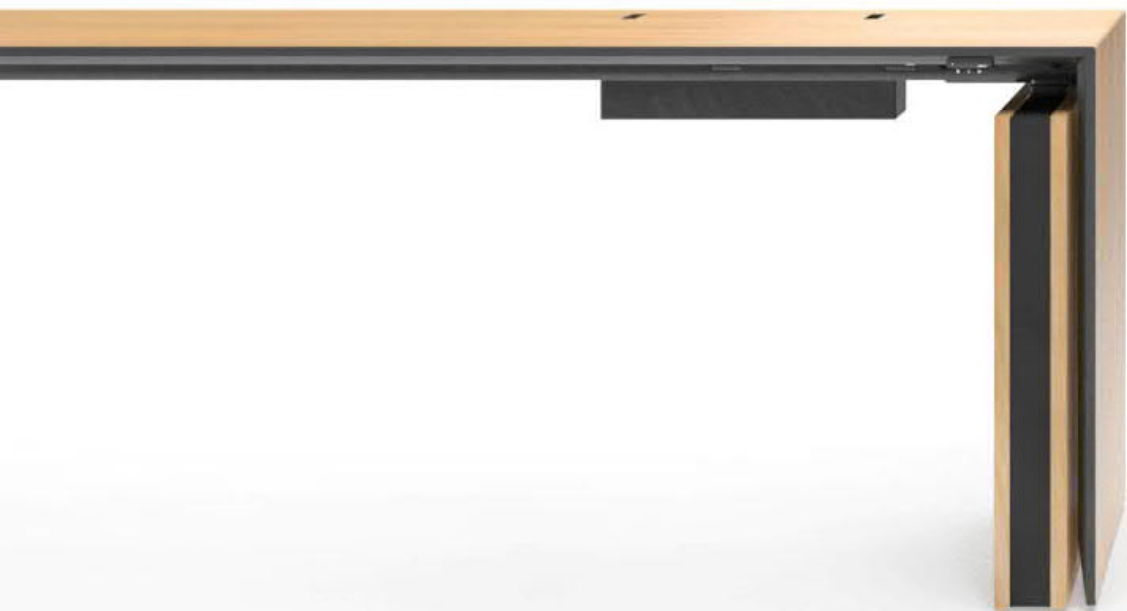

Регулировка высоты